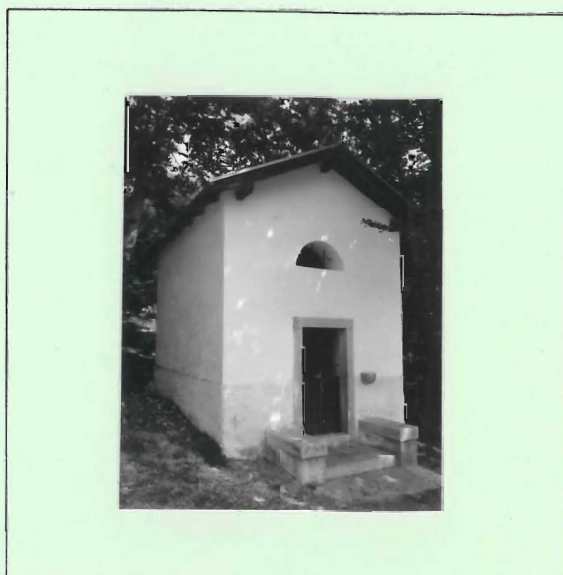

INDIVIDUAZIONE DEI MANUFATTI SUL TERRITORIO

N° 102

COMUNE: VEZZANO (Località MALOSINI)

COMUNE CATASTALE : MARGONE

FOTO N°: 3

VIII

F.M. N : 2

SCALA : 2.880

Denominazione : Chiesetta

Stato di conservazione : Discreto

Dati particolari :

Materiali costruttivi : Muratura

DATA

IL RILEVATORE :